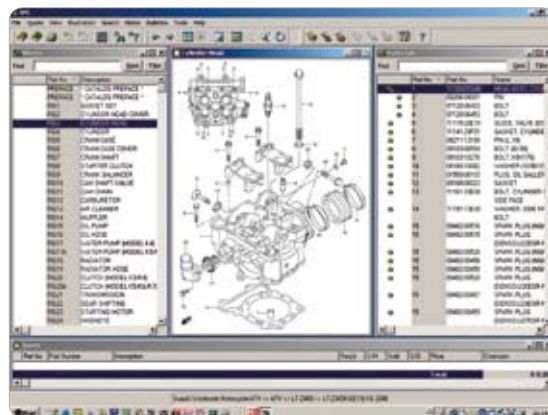

PIECES DE RECHANGE SAV

NOUS POUVONS FOURNIR LES PIECES DE RECHANGE D'ORIGINE YAMAHA, SUZUKI, E-TON KYMCO

CONTACTEZ NOTRE SERVICE COMMERCIAL POUR PLUS DE DÉTAILS